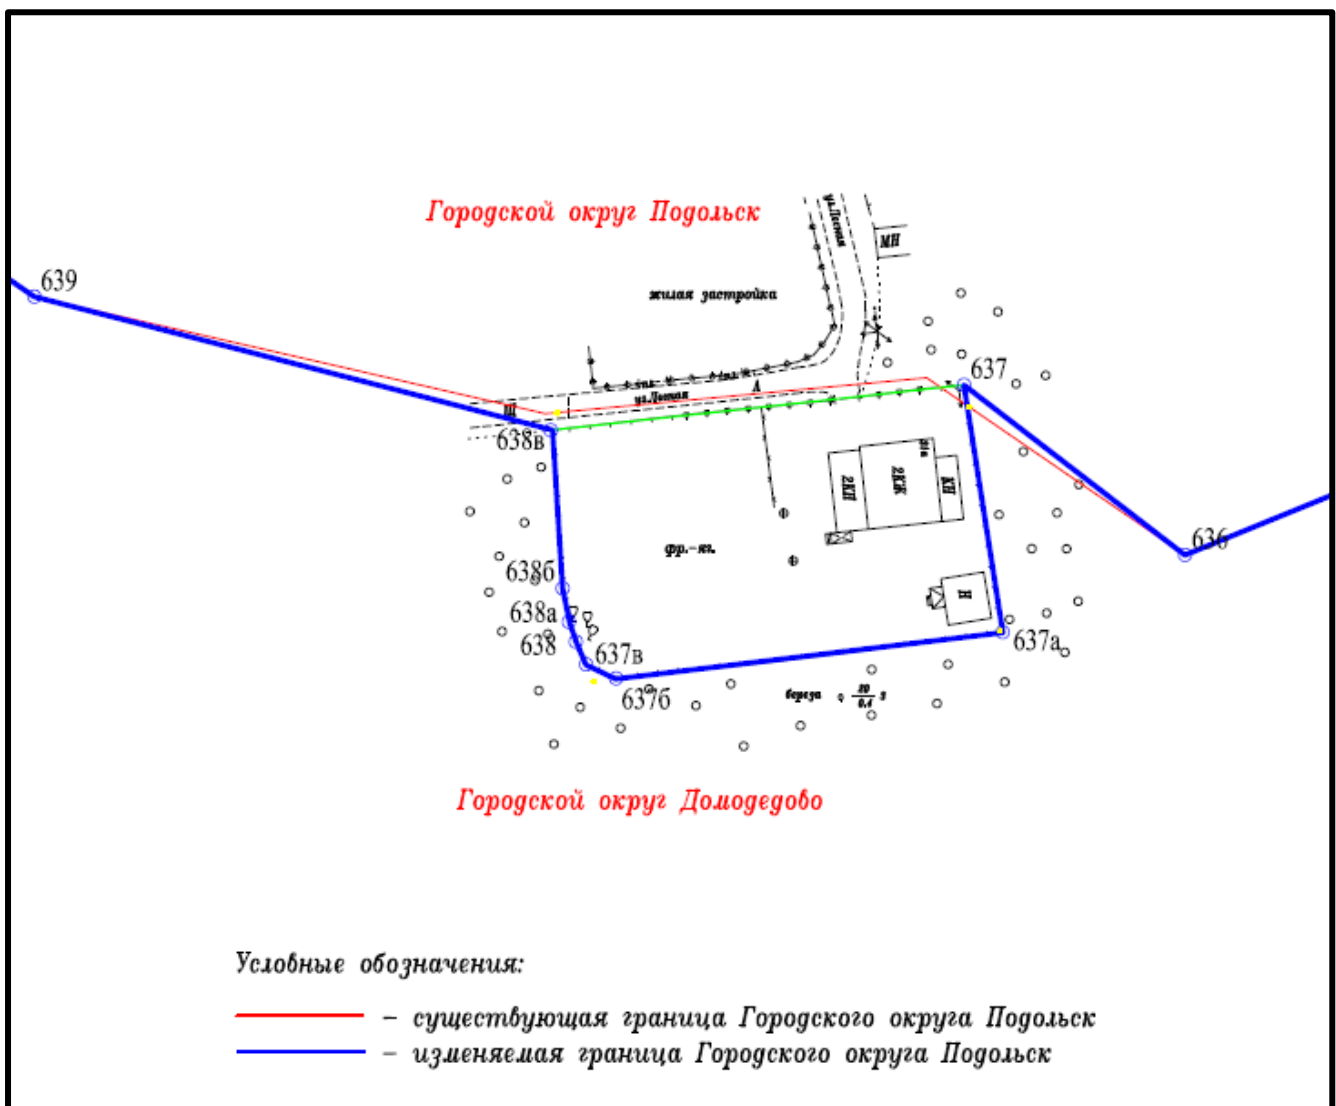

**Геодезические данные изменения границы между  
Городским округом Подольск Московской области и  
городским округом Домодедово Московской области**

Точки 636 - 639 изложить в следующей редакции:

№ точки	Координаты в системе МСК-50	
	Y, m	X, m
636	430371,39	2195906,02
637	430391,92	2195879,33
637а	430362,01	2195884,01
637б	430356,39	2195837,28
637в	430358,12	2195833,69
638	430360,96	2195832,46
638а	430363,14	2195831,73
638б	430367,36	2195830,85
638в	430386,48	2195829,66
639	430402,58	2195767,05